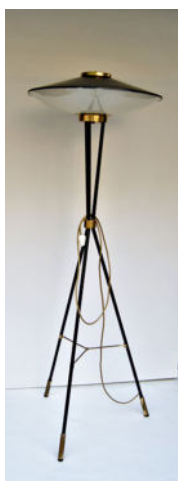

Lotto n° 19

Autore: Attr. Stilnovo

Descrizione:

Lampada anni 50 UFO

Dimensioni; h cm 160

Base Asta € 200,00

Stima € 300/500

Lotto n° 20

Donatore: Mondini Pierino e Pina

Autore: Migneco Giuseppe

Descrizione: “Ragazza tatuata”

Serigrafia su lastra d’argento 1982

Dimensioni: cm 50 x 58

Base Asta € 200,00