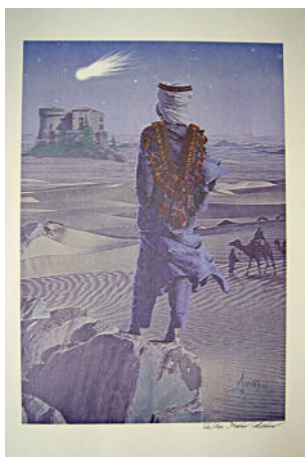

Base Asta € 10,00

Lotto n° 59

Descrizione:

Nel deserto - Litografia

Dimensioni: cm 33 x 48

Base Asta € 10,00

Lotto n° 60

Autore: Coop. Imola