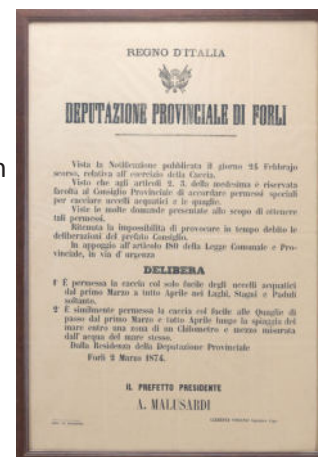

Donatore: Ravanelli Carmen

Descrizione:

Deputazione: Forlì 1874

Dimensioni: cm 43 x 62

Base Asta € 20,00

Stima € 50,00

Lotto n° 17

Donatore: Santandrea Maria Pia – Autore: Tebaldi Mina