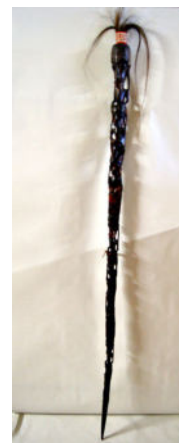

Lotto n° 70

Donatore: Baudo Elena

Descrizione:

Bastone tribale in ebano intarsiato

Dimensioni: h cm 180

Base Asta € 20,00

Stima € 50,00

Lotto n° 71