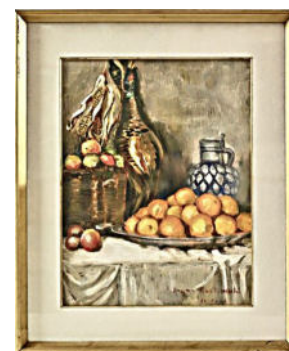

Lotto n° 102

Descrizione: Portatovaglioli in argento gr 16

Base Asta € 10,00

Lotto n° 103

Donatore: Ist. S. Teresa – Autore: Bruna

Descrizione: Vassoio in ottone e fiori secchi - vintage

Dimensioni: diam cm 40 – Base Asta € 30,00

Lotto n° 104

Donatore: Fratelli Sella

Autore: Montevercchi Bruna

Descrizione: Natura morta

olio su tela

Dimensioni: cm 49 x 61

Base Asta € 20,00

Lotto n° 105