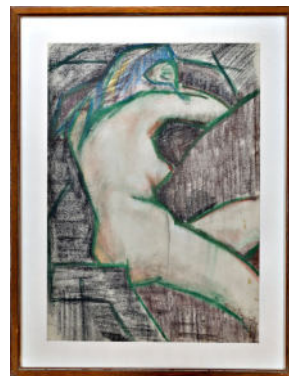

Lotto n° 17

Donatore: Santandrea Maria Pia – Autore: Tebaldi Mina

Descrizione: Paesaggio con lago

Dimensioni: cm 72 x 57

Base Asta € 20,00 – Stima € 50,00

Lotto n° 18

Donatore: Galvani Eugenio

Autore: Franchini

Descrizione:

Nudo verde – pastello

Dimensioni: cm 63 x 82

Base Asta € 20,00

Stima € 50,00

Lotto n° 19

Autore: Attr. Stilnovo

Descrizione:

Lampada anni 50 UFO

Dimensioni; h cm 160

Base Asta € 200,00

Stima € 300/500

Lotto n° 20

Donatore: Mondini Pierino e Pina

Autore: Migneco Giuseppe

Descrizione: “Ragazza tatuata”

Serigrafia su lastra d’argento 1982

Dimensioni: cm 50 x 58

Base Asta € 200,00

Lotto n° 21

Descrizione: Quadretto

Dimensioni: cm 18 x 23

Base Asta € 20,00

Lotto n° 22

Descrizione:

Madonna con bambi-

no (scultura in legno)

Dimensioni: cm 37 x 47

Base Asta € 20,00

Lotto n° 23

Descrizione: Imola riproduzione in argento

Panorama aereo

Dimensioni: cm 20 x 30

Base Asta € 30,00 - Stima € 100,00

Lotto n° 24

Autore: Franchini

Descrizione:

Uomo con occhiali

Dimensioni: cm 60 x 70

Base Asta € 30,00

Stima € 100,00