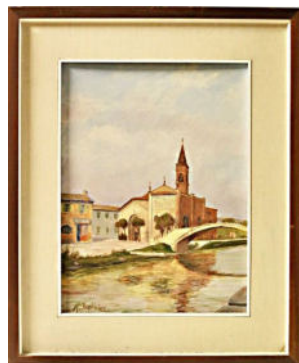

Lotto n° 119
Donatore:
Sella – Baroncini
Autore:
Tagliabue Riccardo
Descrizione:
Chiesa di S. Cristoforo (MI)
Dimensioni: cm 45 x 55
Base Asta € 20,00
Stima € 60,00